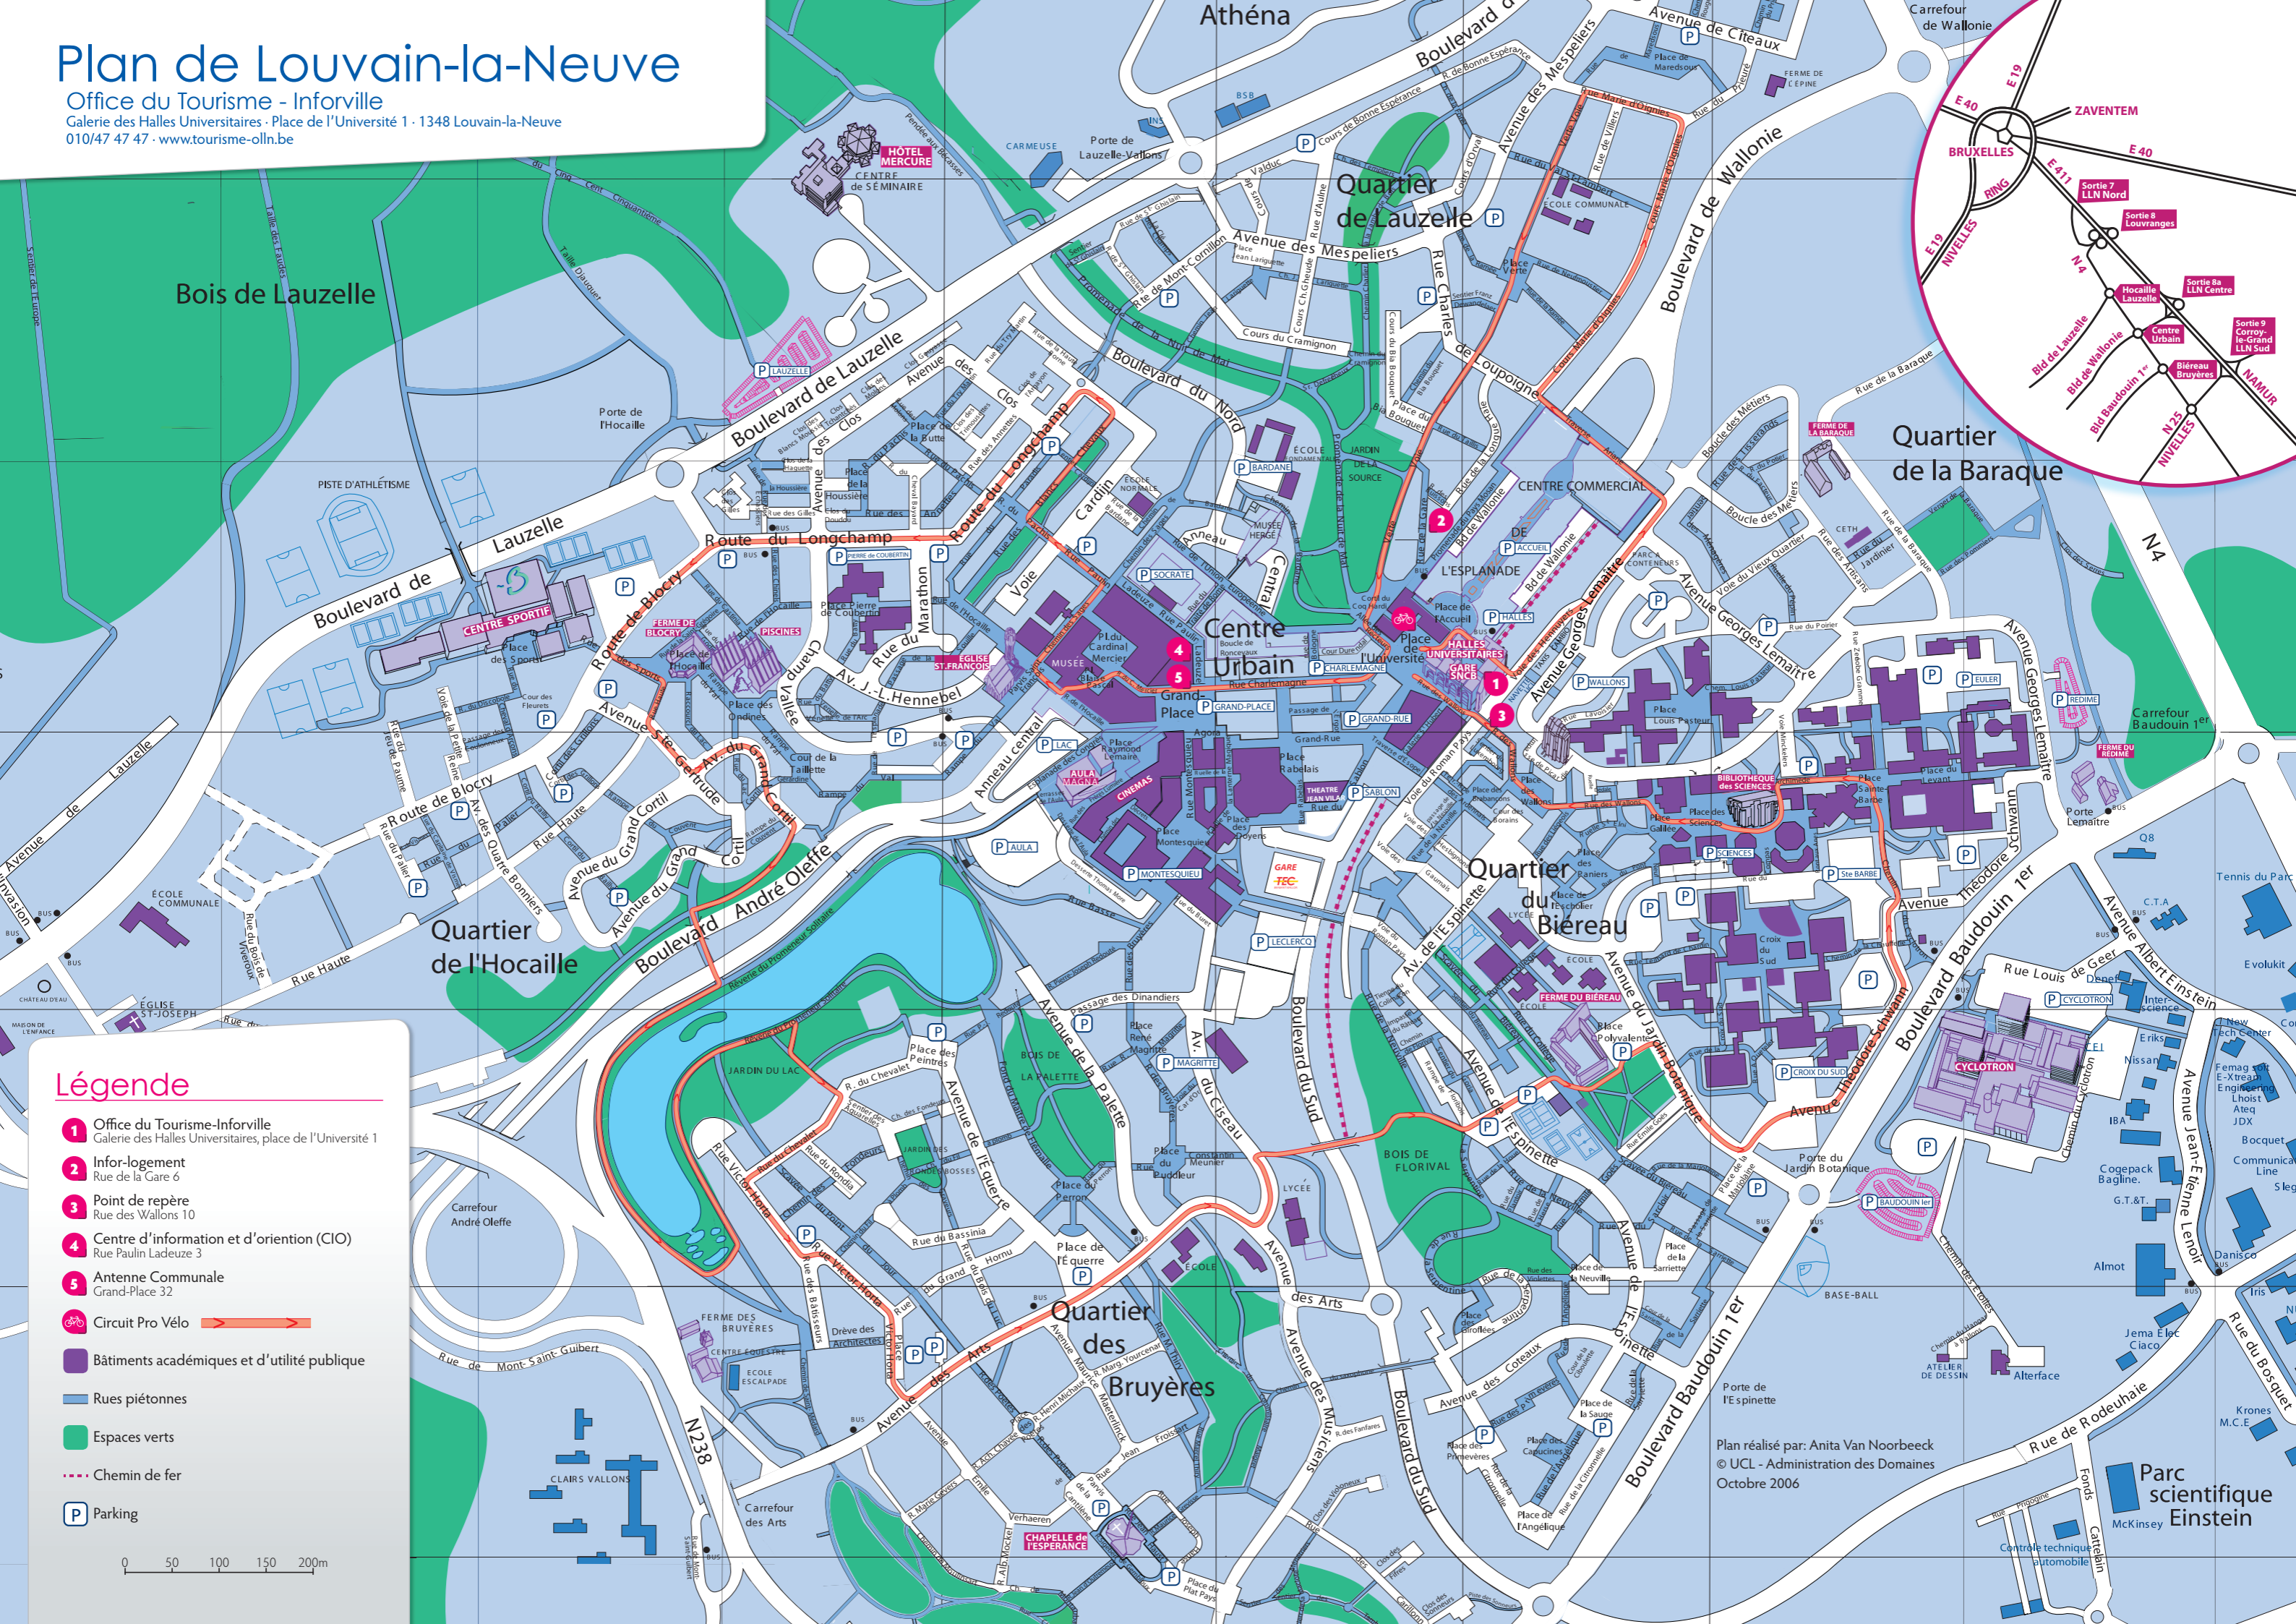

Plan de Louvain-la-Neuve

Office du Tourisme - Inforville

Galerie des Halles Universitaires - Place de l'Université 1 · 1348 Louvain-la-Neuve
010/47 47 47 · www.tourisme-olln.be

Légende

- 1** Office du Tourisme-Inforville
Galerie des Halles Universitaires, place de l'Université 1
- 2** Infor-logement
Rue de la Gare 6
- 3** Point de repère
Rue des Wallons 10
- 4** Centre d'information et d'orientation (CIO)
Rue Paulin Ladeuze 3
- 5** Antenne Communale
Grand-Place 32
-  Circuit Pro Velo 
-  Bâtiments académiques et d'utilité publique
-  Rues piétonnes
-  Espaces verts
-  Chemin de fer
-  Parking

0 50 100 150 200m

Plan réalisé par: Anita Van Noorbeeck
© UCL - Administration des Domaines
Octobre 2006

Parc scientifique Einstein
McKinsey